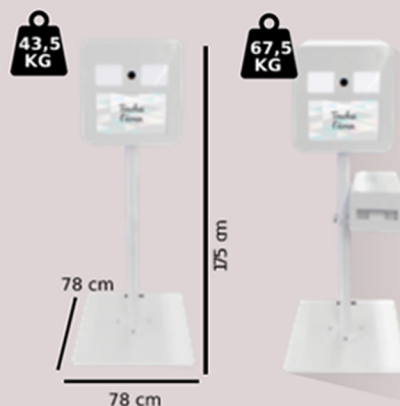

Des photos fun, seul ou à partager !

- Photos 10 x 15 cm ou 5 x 15 cm.
- Plusieurs choix de prise de vue pour l'utilisateur (de 1 à 4 poses).
- Photos stockées en haute résolution, à imprimer pendant l'événement ou à partager par e-mail (conformes aux normes RGPD).

Une interface moderne et ludique

- Un design d'interface intuitif pour une navigation facilitée.

Des fonctionnalités toujours appréciées

- Format 5 x 15 cm : un design très tendance !
- Différents modes de prise de vue : carré, portrait ou paysage.
- Possibilité de revoir ou de réimprimer une prise de vue pendant l'événement.
- Récupération des photos de l'événement sur une clé usb
- Compteur de photos et alerte "plus de papier" intégré.

BULL-EVENT

8 Rue de Bellevue, 77220 FAVIERES

06.51.81.73.87 / nicolas@bull-event.fr

06.10.55.00.99 / gael@bull-event.fr

CARACTÉRISTIQUES TECHNIQUES

- Écran 18,5" tactile
- Appareil photo : Canon EOS 2000D
- PC : Celeron 2GoRAM
- Imprimante à sublimation thermique
- 400 tirages : 10 x 15cm
800 tirages : 5 x 15 cm
- Résolution : 300 dpi
- Éclairage photo par LED
- Rétro-éclairage d'ambiance par LED

PRODUITS DÉLIVRÉS

Templates personnalisables - De 1 à 4 poses - Format carré, portrait - paysages - Bandelettes 5x15 cm -

Photos 10x15 -

GIFs animés - Chromakey